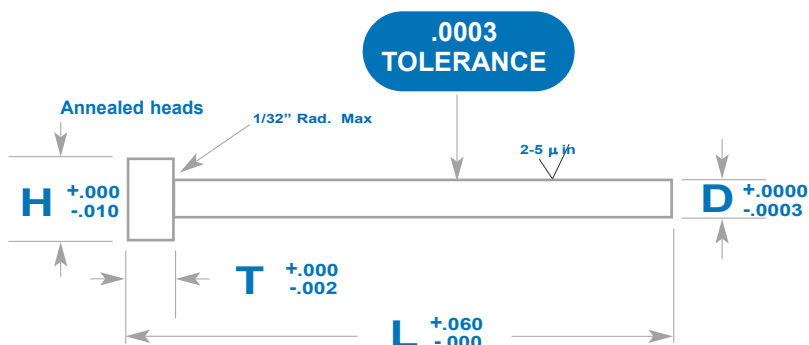

Thru Hardened Ejector Pins

M-2 Steel

OS - Oversize .005
on (D) Pin Diameter

Pin Dia	Actual Size +.0000 D -.0003	Head Dia H	Head Thick T	L= Overall Length					
				6"	6" OS	10"	10" OS	14"	14" OS
1/32	.0307	1/4	1/8	XP03106	XP03106OS				
3/64	.0463	1/4	1/8	XP04606	XP04606OS				
1/16	.0620	1/4	1/8	XP06206	XP06206OS	XP06210	XP06210OS		
5/64	.0776	1/4	1/8	XP07806	XP07806OS	XP07810	XP07810OS		
3/32	.0932	1/4	1/8	XP09306	XP09306OS	XP09310	XP09310OS		
7/64	.1088	1/4	1/8	XP10906	XP10906OS	XP10910	XP10910OS		
1/8	.1245	1/4	1/8	XP12506	XP12506OS	XP12510	XP12510OS	XP12514	XP12514OS
9/64	.1401	1/4	1/8	XP14006	XP14006OS	XP14010	XP14010OS	XP14014	XP14014OS
5/32	.1557	9/32	5/32	XP15606	XP15606OS	XP15610	XP15610OS	XP15614	XP15614OS
11/64	.1713	11/32	3/16	XP17106	XP17106OS	XP17110	XP17110OS	XP17114	XP17114OS
3/16	.1870	3/8	3/16	XP18706	XP18706OS	XP18710	XP18710OS	XP18714	XP18714OS
13/64	.2026	3/8	3/16	XP20306	XP20306OS	XP20310	XP20310OS	XP20314	XP20314OS
7/32	.2182	13/32	3/16	XP21806	XP21806OS	XP21810	XP21810OS	XP21814	XP21814OS
15/64	.2338	13/32	3/16	XP23406	XP23406OS	XP23410	XP23410OS	XP23414	XP23414OS
1/4	.2495	7/16	3/16	XP25006	XP25006OS	XP25010	XP25010OS	XP25014	XP25014OS
17/64	.2651	7/16	1/4	XP26506		XP26510	XP26510OS	XP26514	XP26514OS
9/32	.2807	7/16	1/4	XP28106	XP28106OS	XP28110	XP28110OS	XP28114	XP28114OS
19/64	.2963	1/2	1/4	XP29606		XP29610	XP29610OS	XP29614	XP29614OS
5/16	.3120	1/2	1/4	XP31206	XP31206OS	XP31210	XP31210OS	XP31214	XP31214OS
21/64	.3276	9/16	1/4	XP32806	XP32806OS	XP32810	XP32810OS	XP32814	XP32814OS
11/32	.3432	9/16	1/4	XP34306	XP34306OS	XP34310	XP34310OS	XP34314	XP34314OS
23/64	.3588	5/8	1/4	XP35906		XP35910	XP35910OS	XP35914	XP35914OS
3/8	.3745	5/8	1/4	XP37506	XP37506OS	XP37510	XP37510OS	XP37514	XP37514OS
25/64	.3901	37/64	1/4	XP39006		XP39010	XP39010OS	XP39014	XP39014OS
13/32	.4057	11/16	1/4	XP40606	XP40606OS	XP40610	XP40610OS	XP40614	
7/16	.4370	11/16	1/4	XP43706		XP43710	XP43710OS	XP43714	XP43714OS
1/2	.4995	3/4	1/4	XP50006	XP50006OS	XP50010	XP50010OS	XP50014	XP50014OS